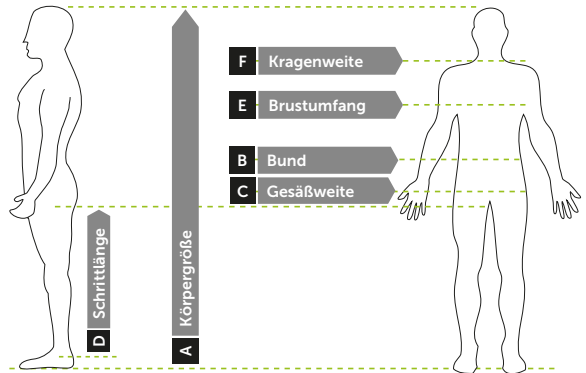

Größentabelle

KINDER

A Körpergröße 98-164 cm

	EU98/104	EU110/116	EU122/128	EU134/140	EU146/152
Alter	3-4 Jahre	5-6 Jahre	7-8 Jahre	9-10 Jahre	11-12 Jahre
E Brustumfang	54-56	57-61	62-64	65-71	72-78
X-treme Arctic Faserstrickjacke	S	M	L	XL	2XL

So wird richtig

GEMESSEN:

- **A Körpergröße** → Ermittle deine Körpergröße
- **B Bund normal-gedehnt** → Ohne zu schnüren rings um den Hosenbund messen
- **C Gesäßweite** → Waagrecht über dem stärksten Teil des Gesäßes messen
- **D Schrittlänge** → Abstand vom Knöchel (Innenseite) bis zum Innenbein-Schritt
- **E Brustumfang** → Über der stärksten Stelle der Brust waagrecht um den Körper messen
- **F Kragenweite** → Unterhalb des Kehlkopfes, wo der Hals endet und die Schultern beginnen

Größentabelle

MÜTZEN & HÜTE

A

Höhe

B Kopfumfang		50	52	54	56	58	60	62
PSS Holzfäller Cap Die Coole	13	one size	one size	one size	one size	one size	one size	-
PSS Loden Cap Die Lässige	13	one size	one size	one size	one size	one size	one size	-
PSS Strickmütze Die Wollige	21	one size	one size	one size	one size	one size	one size	one size
PSS Lodenhut Der Jagdliebe	20	-	52	54	56	58	60	62